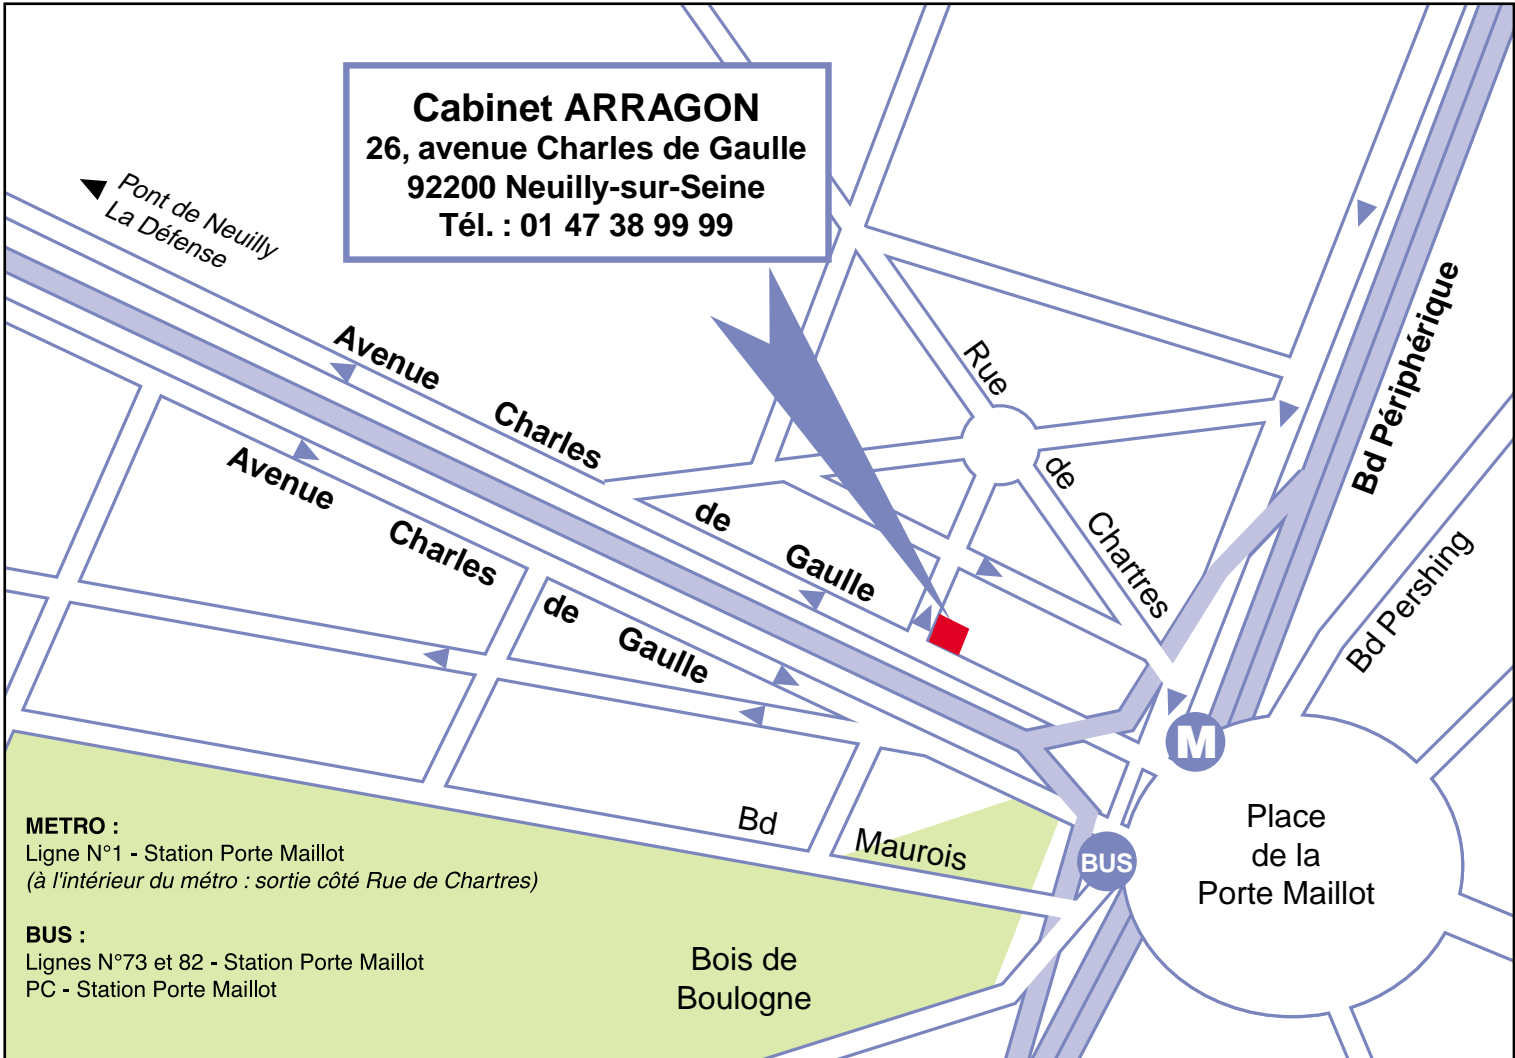

Cabinet ARRAGON
26, avenue Charles de Gaulle
92200 Neuilly-sur-Seine
Tél. : 01 47 38 99 99

METRO :
Ligne N°1 - Station Porte Maillot
(à l'intérieur du métro : sortie côté Rue de Chartres)

BUS :
Lignes N°73 et 82 - Station Porte Maillot
PC - Station Porte Maillot

Bois de
Boulogne

Place
de la
Porte Maillot